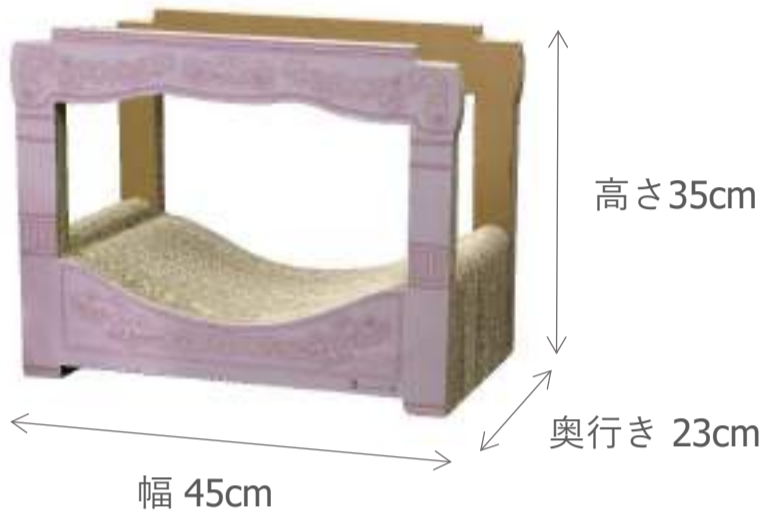

商品企画書

メーカー名：バンドー株式会社

担当者：坂東 高英

住所：大阪府東大阪市加納5丁目10番16号

E-mail：bando@bandohshiki.co.jp

TEL：072-806-8781 / FAX：072-806-8785

タレント猫ちゃんとのコラボ商品！

ニャンメルベッド

nekoto_初！積層爪とぎ誕生！！

色はかわいいダスティピンクとライトミントの2色。
スタッキングが出来るので、多頭飼いの方にもオススメです。
アレンジをして世界に一つだけのオリジナル爪とぎを！

ダスティピンク

ライトミント