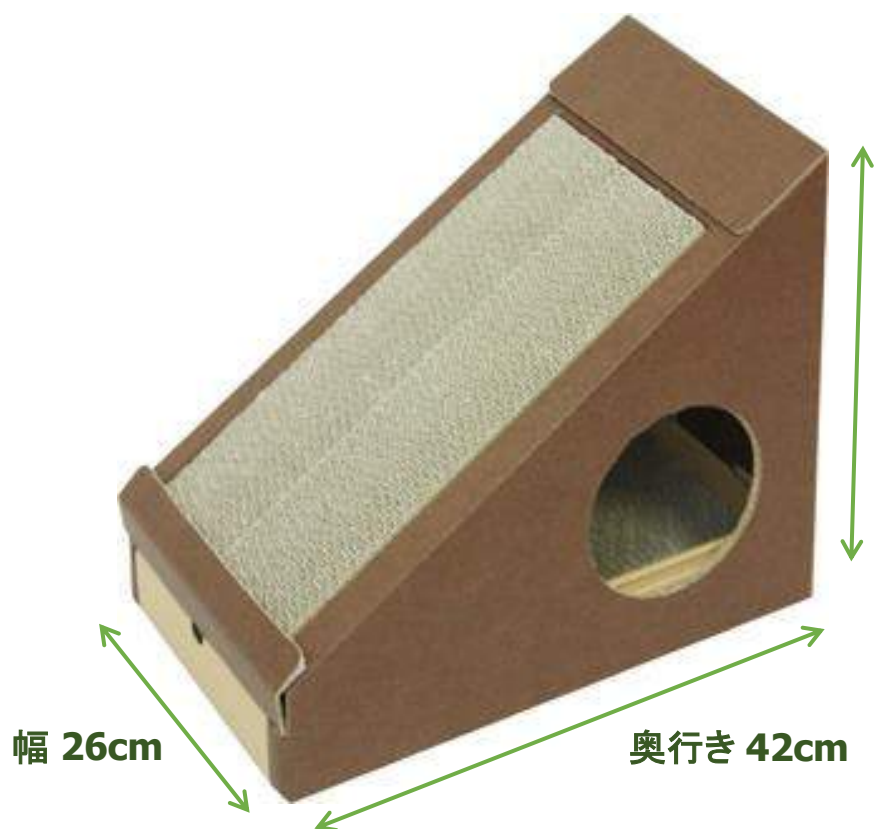

商品企画書

メーカー名：バンドー株式会社

担当者：坂東 高英

住所：大阪府東大阪市加納5丁目10番16号

E-mail：bando@bandohshiki.co.jp

TEL：072-806-8781 / FAX：072-806-8785

変形爪とぎハウス

nekoto_

ねことわたしのやくそくごと

Be with my cat, about my cat.

ねことわたしが ほんの ちょっぴり
互いに 想いあって生きていく。
そんな生活に 寄り添う ブランド。

【SPEC】

材質：本体=ダンボール
滑り止めシール=合成ゴム

個装材質：箱
付属品：マタビ粉
原産国：JAPAN

- ◆個装サイズ/L62×W46.2×H6cm
- ◆個装重量/1,350g
- ◆外装サイズ/L66×W47.2×H63.5cm
- ◆外装重量/14.5kg (10入り)